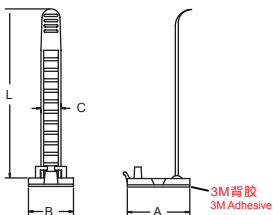

单位/Unit:mm

型号 Item No.	束线范围 Wire harness range A	B	C	D	E	F	包装 Packing
AP-0810	7.9-10.3	25.4	22.2	19.1	1.6	10.2	100pcs
AP-1013	10.0-12.5	31.8	27.8	19.1	1.6	10.2	
AP-1316	12.6-15.4	37.0	31.8	18.4	3.0	12.1	
AP-1720	16.5-20.1	42.0	37.0	25.0	3.0	12.7	
AP-2225	22.2-25.4	41.8	43.5	21.5	3.0	11.3	

Material：UL approved NYLON 66(natural).  
 Fireproof: 94V-2

单位/Unit:mm

型号 Item No.		束线范围 Wire harness range A	B	C	包装 Packing
粘贴式	插鞘式				100pcs
TS-0607	PTS-0607	6-7	20	25	
TS-0708	PTS-0708	7-8	20	25	
TS-0910	PTS-0910	9-10	24.5	30	
TS-1214	PTS-1214	12-14	24.5	30	
TS-1618	PTS-1618	16-18	24.5	30	

单位/Unit:mm

型号 Item No.	A mm	B mm	C mm	最大束线径 Max.BundleDia. (mm)	包装 Packing
ATC-17	25.0	18.0	7.9	17.0	100pcs
ATC-22	30.5	21.0	12.0	22.0	
ATC-26	30.5	21.0	12.0	26.0	