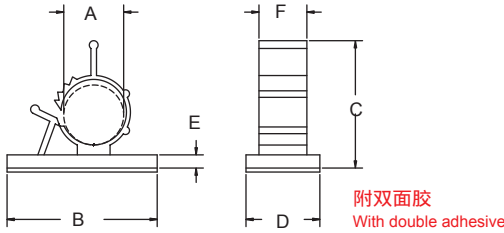

单位/Unit:mm

型号 Item No.	束线范围 Wire harness range A	B	C	D	E	F	包装 Packing
AP-0810	7.9-10.3	25.4	22.2	19.1	1.6	10.2	100pcs
AP-1013	10.0-12.5	31.8	27.8	19.1	1.6	10.2	
AP-1316	12.6-15.4	37.0	31.8	18.4	3.0	12.1	
AP-1720	16.5-20.1	42.0	37.0	25.0	3.0	12.7	
AP-2225	22.2-25.4	41.8	43.5	21.5	3.0	11.3	

## RCCN 日成TS型可调式配线固定座 Adjustable Cable Clamp

插鞘式基板开孔为4.8mm Hosel type's panel hole is 4.8mm

材质：UL合格之NYLON66(灰色).  
 防火等级:94V-2。  
 特点：1.一种规格的固定座,即可适合二种规格的电线使用,降低库存压力。  
 2.装配简单、快速、牢固、开启容易,可多次重复使用。  
 3.本产品采粘贴式TS型及插鞘式PTS型固定基板,可视情况而选择使用。

Material：UL approved NYLON 66(natural).  
 Fireproof: 94V-2

单位/Unit:mm

型号 Item No.		束线范围 Wire harness range A	B	C	包装 Packing
粘贴式	插鞘式				100pcs
TS-0607	PTS-0607	6-7	20	25	
TS-0708	PTS-0708	7-8	20	25	
TS-0910	PTS-0910	9-10	24.5	30	
TS-1214	PTS-1214	12-14	24.5	30	
TS-1618	PTS-1618	16-18	24.5	30	