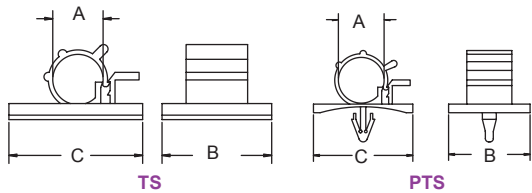

单位/Unit:mm

型号 Item No.	束线范围 Wire harness range A	B	C	D	E	F	包装 Packing
AP-0810	7.9-10.3	25.4	22.2	19.1	1.6	10.2	100pcs
AP-1013	10.0-12.5	31.8	27.8	19.1	1.6	10.2	
AP-1316	12.6-15.4	37.0	31.8	18.4	3.0	12.1	
AP-1720	16.5-20.1	42.0	37.0	25.0	3.0	12.7	
AP-2225	22.2-25.4	41.8	43.5	21.5	3.0	11.3	

## RCCN 日成TS型可调式配线固定座 Adjustable Cable Clamp

插鞘式基板开孔为4.8mm Hosel type's panel hole is 4.8mm

材质：UL合格之NYLON66(灰色).  
 防火等级:94V-2。  
 特点：1.一种规格的固定座,即可适合二种规格的电线使用,降低库存压力。  
 2.装配简单、快速、牢固、开启容易,可多次重复使用。  
 3.本产品采粘贴式TS型及插鞘式PTS型固定基板,可视情况而选择使用。

Material：UL approved NYLON 66(natural).  
 Fireproof: 94V-2

单位/Unit:mm

型号 Item No.		束线范围 Wire harness range A	B	C	包装 Packing
粘贴式	插鞘式				100pcs
TS-0607	PTS-0607	6-7	20	25	
TS-0708	PTS-0708	7-8	20	25	
TS-0910	PTS-0910	9-10	24.5	30	
TS-1214	PTS-1214	12-14	24.5	30	
TS-1618	PTS-1618	16-18	24.5	30	