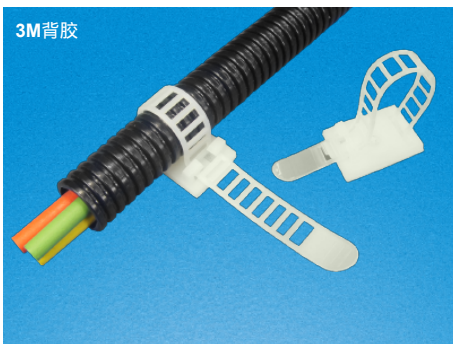

## RCCN 日成AP型可调式配线固定座 Adjustable Cable Clamp

材质：UL合格之NYLON66(黑色).  
 防火等级:94V-2,背附双面胶带.  
 特点：1.一种规格的AP型可调式固定座,可适合多种规格的电线使用,省时,简便,美观,大量降低库存多种型号压力。  
 2.装配简单、快速、牢固、开启容易,可多次重复使用。

颜色：黑色。  
 Material：UL approved NYLON 66(black).  
 Fireproof: 94V-2 with adhesive tape  
 Color：black

## RCCN 日成TS型可调式配线固定座 Adjustable Cable Clamp

插鞘式基板开孔为4.8mm Hosel type's panel hole is 4.8mm

材质：UL合格之NYLON66(灰色).  
 防火等级:94V-2。  
 特点：1.一种规格的固定座,即可适合二种规格的电线使用,降低库存压力。  
 2.装配简单、快速、牢固、开启容易,可多次重复使用。  
 3.本产品采粘贴式TS型及插鞘式PTS型固定基板,可视情况而选择使用。

Material：UL approved NYLON 66(natural).  
 Fireproof: 94V-2

单位/Unit:mm

型号 Item No.		束线范围 Wire harness range A	B	C	包装 Packing
粘贴式	插鞘式				100pcs
TS-0607	PTS-0607	6-7	20	25	
TS-0708	PTS-0708	7-8	20	25	
TS-0910	PTS-0910	9-10	24.5	30	
TS-1214	PTS-1214	12-14	24.5	30	
TS-1618	PTS-1618	16-18	24.5	30	

## RCCN 日成ATC型可调式配线固定座 Adjustable Cable Clamp

材质：UL合格之NYLON66(灰色).  
 防火等级:94V-2。  
 特点：1.一种规格的ATC固定座,即可适合多种规格的电线使用,降低库存压力。  
 2.装配简单、快速、牢固、开启容易,可多次重复使用。  
 3.本产品背附双面胶,3M背胶,粘性特牢。

Material：UL approved NYLON 66(natural).  
 Fireproof: 94V-2