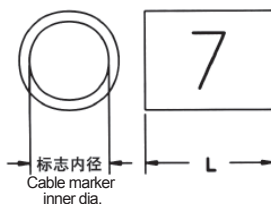

O型胶管标志表面细腻不反光,字体保证位於胶管正中央,每个胶管长度一律10mm长.

材质:进口软质PVC(白色),防止油性及其他物质侵蚀,韧性及透光性高,不易老化.

用法:使用时将每个切离处轻轻剥下即可配线,连续式的O型胶管配线标志,乃是呈条状的胶管标志,每粒胶管标志间皆相连续不断,仅部份切离,使用时将每粒胶管标志在切离的部份轻轻剥下即可使用.

O unglisten, lubricity outside, keep letters in the middle of tube, length 10mm/pcs.
Material: soft PVC(white), oil resistant

订购型号例:OM-3.2(0), 指数字 "0" 号标识

Order part no. like: OM-3.2(0), number "0" is marker

型号 ItemNo.	适用电线 SuitableWire		长度 Length (mm)	号码种类 Std. Markings	包装 Packing
	电线称呼 Cable named mm²	胶管内径 Tube's inner dia. mm			
OM-2.0	0.3	2.0	10	0, 1, 2, 3, ..., 100 A, B, C, ..., Z +, -, 空白Blank	每包 Pcs/Roll 100Pcs
OM-2.5	0.5	2.5			
OM-3.0	0.75	3.0			
OM-3.2	1.25	3.2			
OM-3.6	2.0	3.6			
OM-4.2	3.5	4.2			
OM-5.1	5.5	5.1			
OM-6.2	8	6.2			
OM-8.0	14	8.0			
OM-9.1	22	9.1			

特殊标志接受定制 Special cable marker can be designed and produced