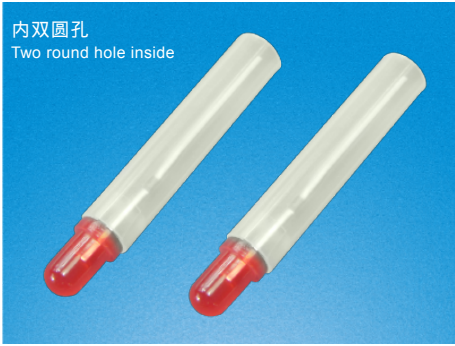

RCCN 日成内双圆孔B-LED隔离柱 Led Spacer Support

内双圆孔
Two round hole inside

材 质:UL合格之NYLON66 (本色)。
功 能:用于保护LED立于PC板,使灯高度一致,中间隔板设计,接脚不会弯曲,折断,短路。
防火等级:UL94-V2。
工作温度:-40 ~120 。
标准包装:最小起订量5000pcs/包
Material:UL approved NYLON66 (natural)
Functions:keep LED to hold PC board,
Fireproof:UL94-V2
Operate temperature:-40 ~120
Standard packing:mini.5000pcs/bag

单位/Unit:mm

B-LED2.8/4.0

型号/Item No.	型号/Item No.	型号/Item No.	型号/Item No.
内径/外径/高度 Inner dia./Outer dia./Height	内径/外径/高度 Inner dia./Outer dia./Height	内径/外径/高度 Inner dia./Outer dia./Height	内径/外径/高度 Inner dia./Outer dia./Height
B-LED2.8/4.0-1.5	B-LED2.8/4.0-6.5	B-LED2.8/4.0-11.0	B-LED2.8/4.0-17.5
B-LED2.8/4.0-2.0	B-LED2.8/4.0-7.0	B-LED2.8/4.0-11.5	B-LED2.8/4.0-18.0
B-LED2.8/4.0-2.5	B-LED2.8/4.0-7.5	B-LED2.8/4.0-12.0	B-LED2.8/4.0-18.5
B-LED2.8/4.0-3.0	B-LED2.8/4.0-8.0	B-LED2.8/4.0-12.5	B-LED2.8/4.0-19.0
B-LED2.8/4.0-3.5	B-LED2.8/4.0-8.5	B-LED2.8/4.0-13.0	B-LED2.8/4.0-19.5
B-LED2.8/4.0-4.0	B-LED2.8/4.0-9.0	B-LED2.8/4.0-13.5	B-LED2.8/4.0-20.0
B-LED2.8/4.0-4.5	B-LED2.8/4.0-9.5	B-LED2.8/4.0-14.0	B-LED2.8/4.0-20.5
B-LED2.8/4.0-5.0	B-LED2.8/4.0-10.0	B-LED2.8/4.0-14.5	B-LED2.8/4.0-21.0
B-LED2.8/4.0-5.5	B-LED2.8/4.0-10.5	B-LED2.8/4.0-15.0	B-LED2.8/4.0-21.5
B-LED2.8/4.0-6.0	B-LED2.8/4.0-11.0	B-LED2.8/4.0-15.5	B-LED2.8/4.0-22.0