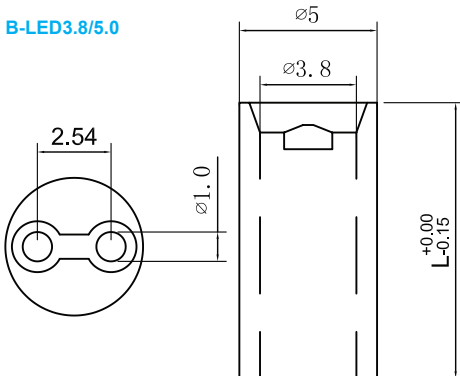

单位/Unit:mm

B-LED2.8/4.0

型号/Item No.	型号/Item No.	型号/Item No.	型号/Item No.
内径/外径/高度 Inner dia./Outer dia./Height	内径/外径/高度 Inner dia./Outer dia./Height	内径/外径/高度 Inner dia./Outer dia./Height	内径/外径/高度 Inner dia./Outer dia./Height
B-LED2.8/4.0-1.5	B-LED2.8/4.0-6.5	B-LED2.8/4.0-11.0	B-LED2.8/4.0-17.5
B-LED2.8/4.0-2.0	B-LED2.8/4.0-7.0	B-LED2.8/4.0-11.5	B-LED2.8/4.0-18.0
B-LED2.8/4.0-2.5	B-LED2.8/4.0-7.5	B-LED2.8/4.0-12.0	B-LED2.8/4.0-18.5
B-LED2.8/4.0-3.0	B-LED2.8/4.0-8.0	B-LED2.8/4.0-12.5	B-LED2.8/4.0-19.0
B-LED2.8/4.0-3.5	B-LED2.8/4.0-8.5	B-LED2.8/4.0-13.0	B-LED2.8/4.0-19.5
B-LED2.8/4.0-4.0	B-LED2.8/4.0-9.0	B-LED2.8/4.0-13.5	B-LED2.8/4.0-20.0
B-LED2.8/4.0-4.5	B-LED2.8/4.0-9.5	B-LED2.8/4.0-14.0	B-LED2.8/4.0-20.5
B-LED2.8/4.0-5.0	B-LED2.8/4.0-10.0	B-LED2.8/4.0-14.5	B-LED2.8/4.0-21.0
B-LED2.8/4.0-5.5	B-LED2.8/4.0-10.5	B-LED2.8/4.0-15.0	B-LED2.8/4.0-21.5
B-LED2.8/4.0-6.0	B-LED2.8/4.0-11.0	B-LED2.8/4.0-15.5	B-LED2.8/4.0-22.0

单位/Unit:mm

B-LED3.8/5.0

型号/Item No.	型号/Item No.	型号/Item No.
内径/外径/高度 Inner dia./Outer dia./Height	内径/外径/高度 Inner dia./Outer dia./Height	内径/外径/高度 Inner dia./Outer dia./Height
B-LED3.8/5.0-1.5	B-LED3.8/5.0-9.0	B-LED3.8/5.0-16.5
B-LED3.8/5.0-2.0	B-LED3.8/5.0-9.5	B-LED3.8/5.0-17.0
B-LED3.8/5.0-2.5	B-LED3.8/5.0-10.0	B-LED3.8/5.0-17.5
B-LED3.8/5.0-3.0	B-LED3.8/5.0-10.5	B-LED3.8/5.0-18.0
B-LED3.8/5.0-3.5	B-LED3.8/5.0-11.0	B-LED3.8/5.0-18.5
B-LED3.8/5.0-4.0	B-LED3.8/5.0-11.5	B-LED3.8/5.0-19.0
B-LED3.8/5.0-4.5	B-LED3.8/5.0-12.0	B-LED3.8/5.0-19.5
B-LED3.8/5.0-5.0	B-LED3.8/5.0-12.5	B-LED3.8/5.0-20.0
B-LED3.8/5.0-5.5	B-LED3.8/5.0-13.0	B-LED3.8/5.0-20.5
B-LED3.8/5.0-6.0	B-LED3.8/5.0-13.5	B-LED3.8/5.0-21.0
B-LED3.8/5.0-6.5	B-LED3.8/5.0-14.0	B-LED3.8/5.0-21.5
B-LED3.8/5.0-7.0	B-LED3.8/5.0-14.5	B-LED3.8/5.0-22.0
B-LED3.8/5.0-7.5	B-LED3.8/5.0-15.0	B-LED3.8/5.0-22.5
B-LED3.8/5.0-8.0	B-LED3.8/5.0-15.5	B-LED3.8/5.0-23.0
B-LED3.8/5.0-8.5	B-LED3.8/5.0-16.0	B-LED3.8/5.0-23.5
		B-LED3.8/5.0-24.0
		B-LED3.8/5.0-24.5
		B-LED3.8/5.0-25.0
		B-LED3.8/5.0-25.5
		B-LED3.8/5.0-26.0