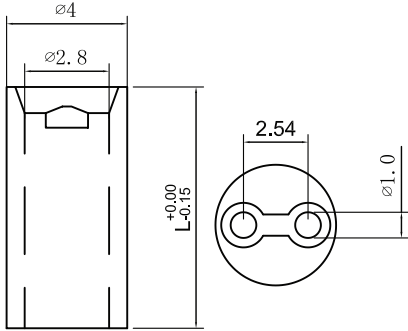

RCCN 日成内双圆孔B-LED隔离柱 Led Spacer Support

内双圆孔
Two round hole inside

材 质:UL合格之NYLON66 (本色)。
功 能:用于保护LED立于PC板,使灯高度一致,中间隔板设计,接脚不会弯曲,折断,短路。
防火等级:UL94-V2。
工作温度:-40 ~120 。
标准包装:最小起订量5000pcs/包
Material:UL approved NYLON66 (natural)
Functions:keep LED to hold PC board,
Fireproof:UL94-V2
Operate temperature:-40 ~120
Standard packing:mini.5000pcs/bag

单位/Unit:mm

B-LED2.8/4.0

型号/Item No.	型号/Item No.	型号/Item No.	型号/Item No.
内径/外径/高度 Inner dia./Outer dia./Height	内径/外径/高度 Inner dia./Outer dia./Height	内径/外径/高度 Inner dia./Outer dia./Height	内径/外径/高度 Inner dia./Outer dia./Height
B-LED2.8/4.0-1.5	B-LED2.8/4.0-6.5	B-LED2.8/4.0-11.0	B-LED2.8/4.0-17.5
B-LED2.8/4.0-2.0	B-LED2.8/4.0-7.0	B-LED2.8/4.0-11.5	B-LED2.8/4.0-18.0
B-LED2.8/4.0-2.5	B-LED2.8/4.0-7.5	B-LED2.8/4.0-12.0	B-LED2.8/4.0-18.5
B-LED2.8/4.0-3.0	B-LED2.8/4.0-8.0	B-LED2.8/4.0-12.5	B-LED2.8/4.0-19.0
B-LED2.8/4.0-3.5	B-LED2.8/4.0-8.5	B-LED2.8/4.0-13.0	B-LED2.8/4.0-19.5
B-LED2.8/4.0-4.0	B-LED2.8/4.0-9.0	B-LED2.8/4.0-13.5	B-LED2.8/4.0-20.0
B-LED2.8/4.0-4.5	B-LED2.8/4.0-9.5	B-LED2.8/4.0-14.0	B-LED2.8/4.0-20.5
B-LED2.8/4.0-5.0	B-LED2.8/4.0-10.0	B-LED2.8/4.0-14.5	B-LED2.8/4.0-21.0
B-LED2.8/4.0-5.5	B-LED2.8/4.0-10.5	B-LED2.8/4.0-15.0	B-LED2.8/4.0-21.5
B-LED2.8/4.0-6.0	B-LED2.8/4.0-11.0	B-LED2.8/4.0-15.5	B-LED2.8/4.0-22.0